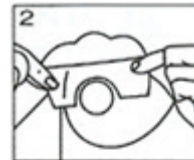

Provalo subito.

Lift&Go! ti regalerà la sensazione di un vero push-up!

Prima dell'uso:

- Assicurati che la pelle sia asciutta e pulita.
- Taglia Lift&Go! lungo la linea tratteggiata a seconda delle dimensioni del tuo seno. (Se normalmente indossi coppe C o più grandi il ritaglio non è necessario.)
- Lift&Go! è adatto per coppe dalla A alla C.
- Per coppe più grandi è possibile indossarlo insieme al reggiseno per un supporto aggiuntivo.

Nota:

Lift&Go! deve essere applicato sopra all'areola e non sotto.

Istruzioni per l'uso

Come applicare Lift&Go!:

1. Separare la copertura dalla metà inferiore di Lift&Go!.

2. Applicare la parte adesiva inferiore direttamente sopra l'areola. Premere e lisciare delicatamente per evitare pieghe.

3. Piegare la parte superiore di Lift&Go! verso il basso e rimuovere la restante copertura.

4. Utilizzare la parte superiore adesiva di Lift&Go! per sollevare il seno fino alla posizione desiderata.

5. Premere il lembo contro la pelle per fissarlo ed eliminare eventuali pieghe.