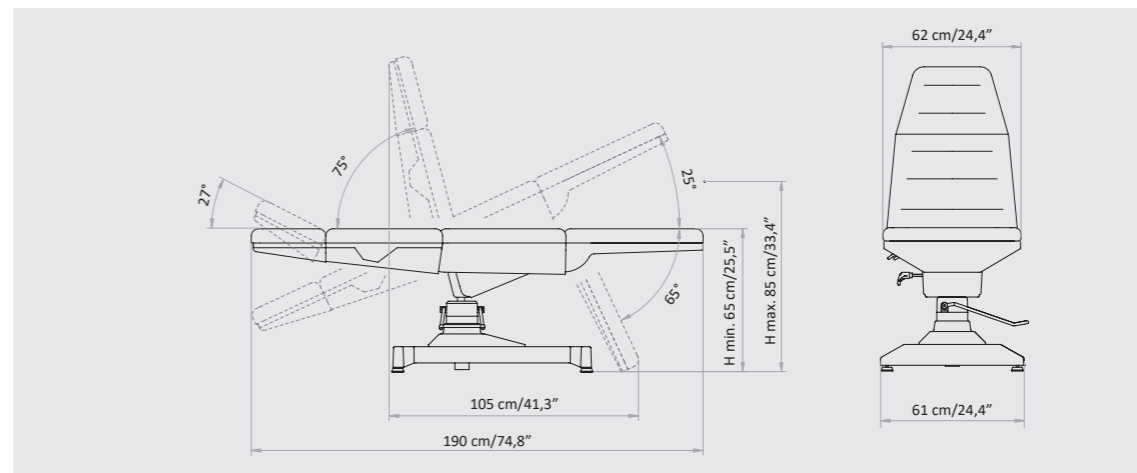

Focus on

- Hydraulic lift adjustment
- Manual legrest, backrest and tilting adjustments
- Standard flat mattress
- Fire retardant, "Azo" free, antibacterial and antifungal mattress covering
- Entirely enclosed ABS casing
- 360° chair rotation
- Regolazione altezza con pompa idraulica
- Regolazione manuale di basculante, schiena, gambe e testa
- Materasso piatto di serie
- Rivestimento ignifugo, "Azo" free, antibatterico, antimicotico
- Carter in ABS completamente chiuso
- Rotazione poltrona 360°