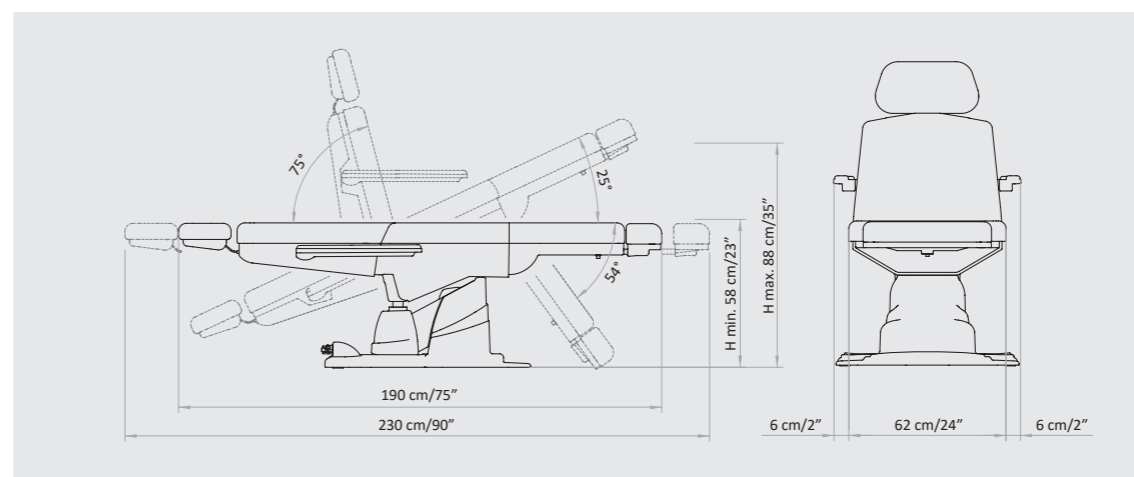

Focus on

- 4 electric motors for height, backrest, legrest and tilting adjustments
- Anatomic mattress without stitches complete with removable headrest and footrest
- Fire retardant, "Azo" free, antibacterial and antifungal mattress covering
- Flat armrests
- Handset control with automatic reset function
- Entirely enclosed ABS casing
- 4 motori elettrici per regolazione di altezza, schienale, gamba e basculante
- Materasso anatomico senza cuciture completo di appoggia testa e piede estraibile
- Rivestimento ignifugo, "Azo" free, antibatterico, antimicotico
- Braccioli automatici
- Comando a pulsantiera con funzione di azzeramento automatico
- Carter in ABS completamente chiuso